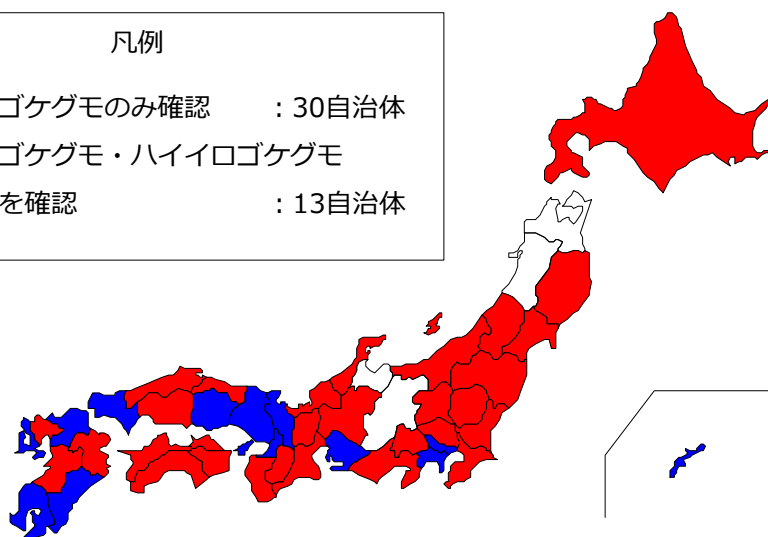

### 咬まれたときの症状

- 局所の疼痛、熱感、痒感、紅斑、硬結、  
 区域リンパ節の腫張が生じます
- 通常は数時間から数日で症状は軽減しますが、  
 時に脱力、頭痛、筋肉痛、不眠などの  
 全身症状が数週間継続することがあります
- 重症例では、進行性の筋肉麻痺が生じます

### 咬傷例

- ゴケグモは攻撃性はありませんが、  
 触ると咬まれることがあります
- 日本では主に6~10月にセアカ  
 ゴケグモの咬傷例が報告されて  
 おり、ほとんどが軽症ですが、  
 重症化することもあります
- 日本ではセアカゴケグモの毒で  
 死亡した例はありませんが、  
 オーストラリアでは死者が出て  
 います  
 (血清開発後の死亡例はありません)

# 今までにセアカゴケグモ・ハイイロゴケグモが 確認された都道府県（全43自治体）（2016年11月2日現在）

※ゴケグモが今までに1回しか確認されていない場所も含む

凡例	
■ セアカゴケグモのみ確認	: 30自治体
■ セアカゴケグモ・ハイイロゴケグモ の両方を確認	: 13自治体

セアカゴケグモとハイイロゴケグモは、港湾地域又はそれに隣接する地域で多く発見されており、コンテナ等に付着して侵入してきた可能性があります。